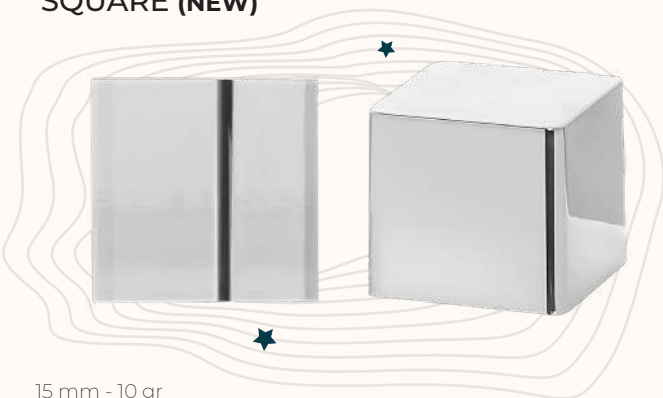

SQUARE (NEW)