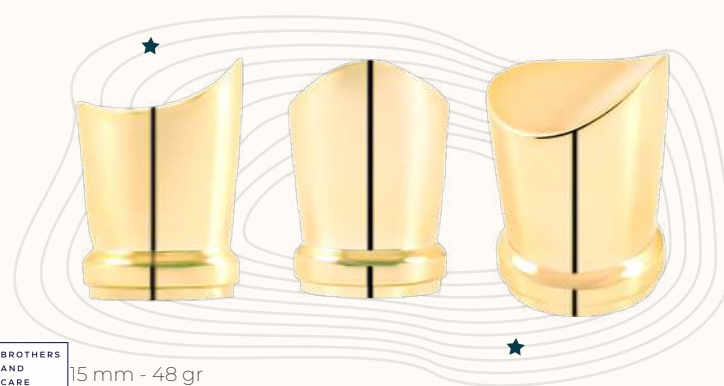

### CREST (ZAMAC)

15 mm - 48 gr

### CORKY (NEW ZAMAC)

15 mm - 67 gr

### SLIDE (NEW ZAMAC)

15 mm - 48 gr

MONARCH (ZAMAC)

15 mm - 47 gr

REX (ZAMAC)

15 mm - 64 gr

WAVED (ZAMAC)

15 mm - 44 gr